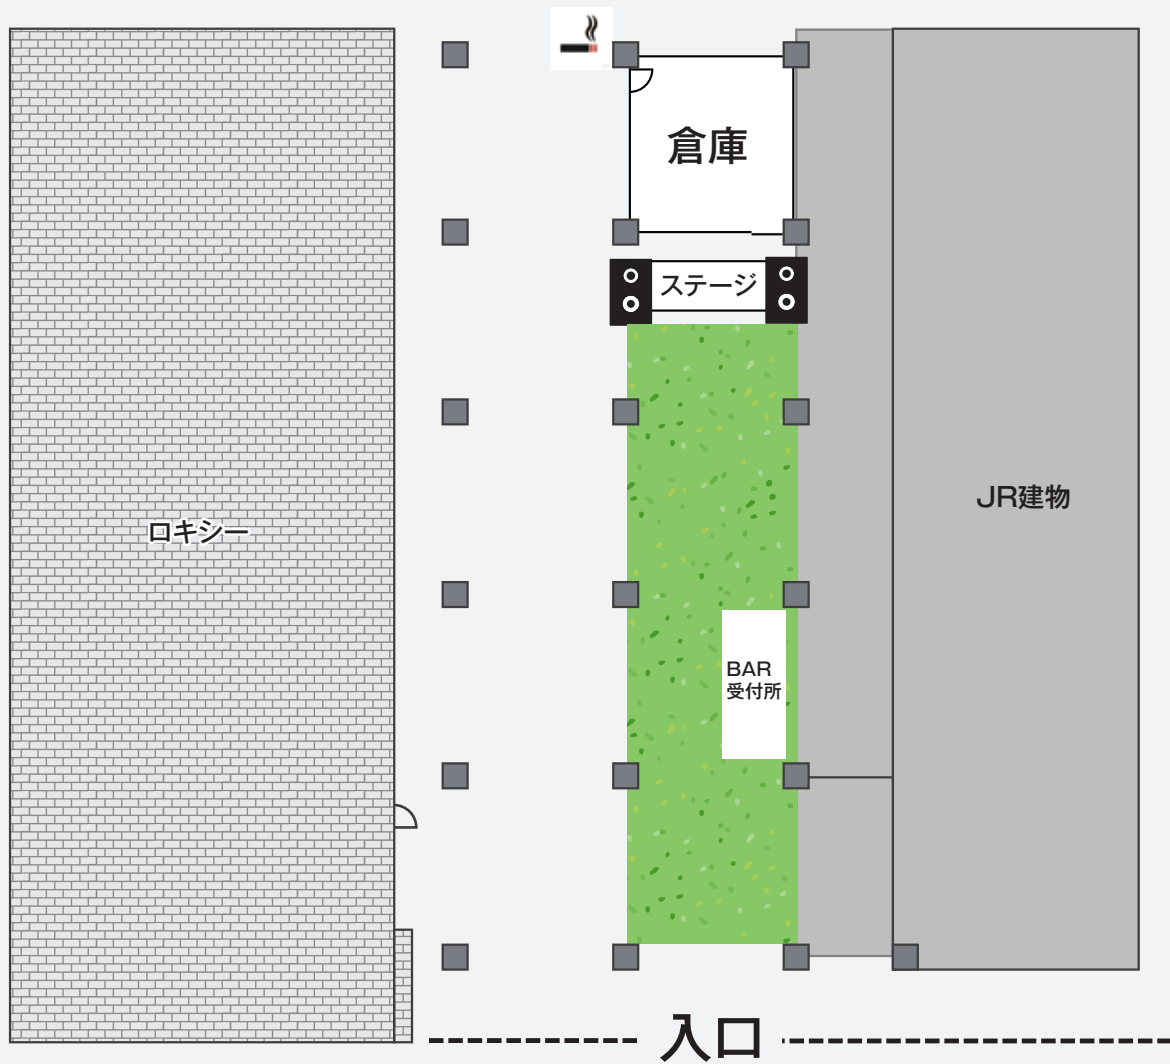

静岡市民にとっては馴染み深い「おまち」という言葉。
私たちは、この高架下にOMACHIという名前をつけました。

これから多くの人々が思い出を作り、人生に彩りを与えてくれる、特別な場所です。

02

MAP

施設マップ

什器配置

人工芝(図面内緑)、BAR受付所の配置は動かせません。
ステージ、椅子、テーブルは自由にレイアウト変更が可能です。

02

MAP

施設マップ

敷地内寸法

記載されている数値はおおよその数字となりますのでご了承ください。
 装飾等の理由から正確な数値が必要な場合は、現地での事前測量も可能ですのでご相談ください。

02

MAP

施設マップ

電源位置

電源コンセントは柱12本に配置されており、各柱に2個のコンセントボックスがあります。
 (コンセントボックスは計24箇所)
 1つのコンセントボックス内に2口コンセント挿入口があります。
 (コンセントボックス1つの容量が1500ワット)

02

MAP

施設マップ

搬入搬出経路

搬入、搬出時は敷地南側の側道からお願いします。

車両を停車する場合は敷地内まで侵入してから荷下ろし等、作業してください。

敷地出入口付近を塞いでの停車は避けるようご注意ください。