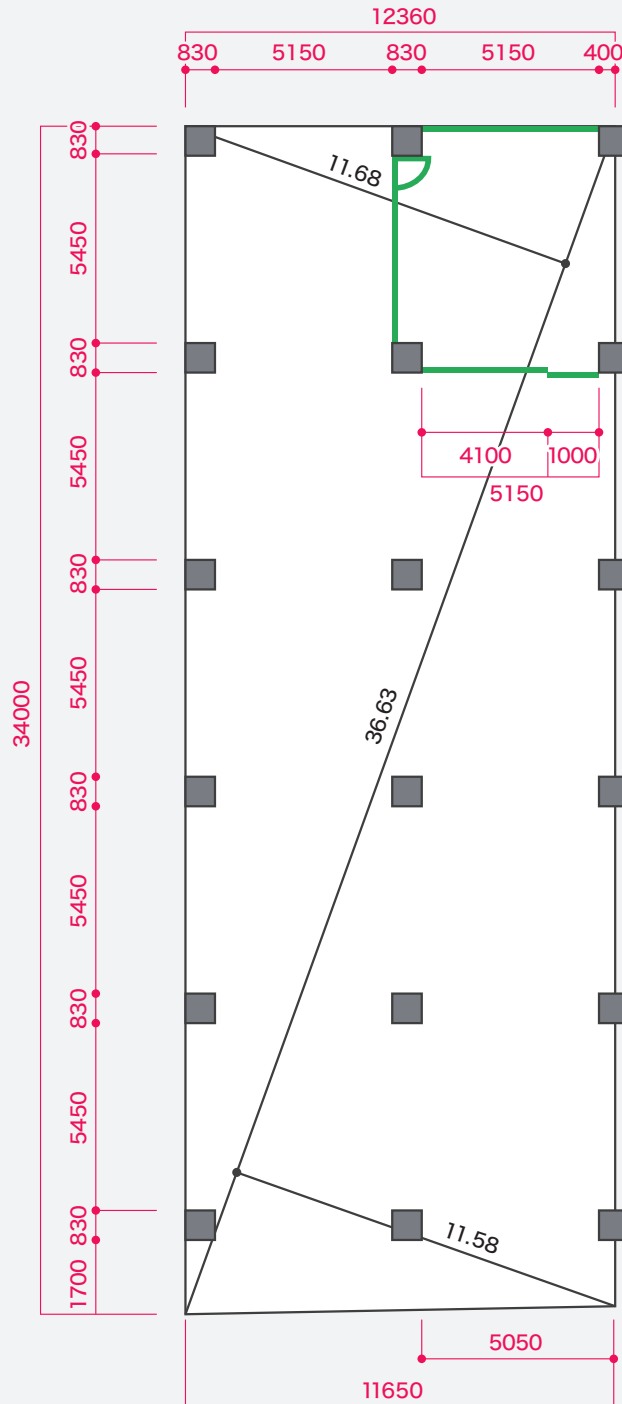

MAP

施設マップ

敷地内寸法

記載されている数値はおおよその数字となりますのでご了承ください。
 装飾等の理由から正確な数値が必要な場合は、現地での事前測量も可能ですのでご相談ください。

02

MAP

施設マップ

電源位置

電源コンセントは柱12本に配置されており、各柱に2個のコンセントボックスがあります。
 (コンセントボックスは計24箇所)
 1つのコンセントボックス内に2口コンセント挿入口があります。
 (コンセントボックス1つの容量が1500ワット)

02

MAP

施設マップ

搬入搬出経路

搬入、搬出時は敷地南側の側道からお願いします。

車両を停車する場合は敷地内まで侵入してから荷下ろし等、作業してください。

敷地出入口付近を塞いでの停車は避けるようご注意ください。