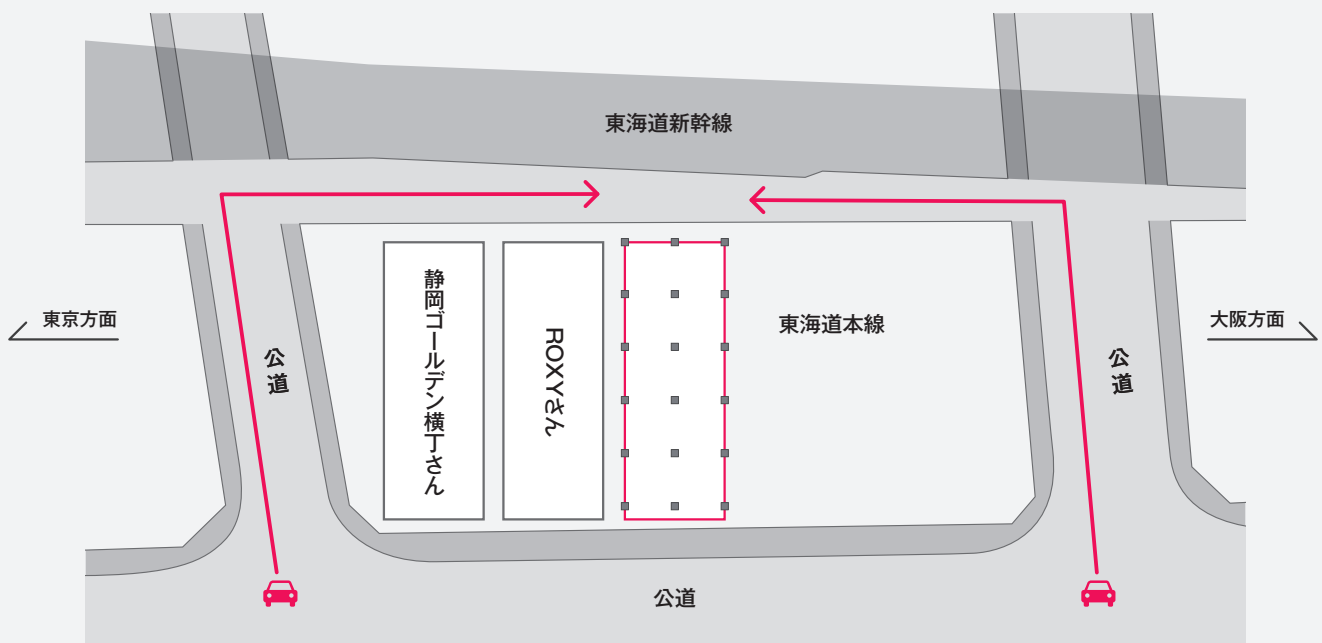

静岡市民にとっては馴染み深い「おまち」という言葉。
私たちは、この高架下にOMACHIという名前をつけました。

これから多くの人々が思い出を作り、人生に彩りを与えてくれる、特別な場所です。

02

MAP

施設マップ

什器配置

人工芝(図面内緑)、BAR受付所の配置は動かせません。
ステージ、椅子、テーブルは自由にレイアウト変更が可能です。

02

MAP

施設マップ

敷地内寸法

記載されている数値はおおよその数字となりますのでご了承ください。
 装飾等の理由から正確な数値が必要な場合は、現地での事前測量も可能ですのでご相談ください。

02

MAP

施設マップ

電源位置

電源コンセントは柱12本に配置されており、各柱に2個のコンセントボックスがあります。
 (コンセントボックスは計24箇所)
 1つのコンセントボックス内に2口コンセント挿入口があります。
 (コンセントボックス1つの容量が1500ワット)

02

MAP

施設マップ

搬入搬出経路

搬入、搬出時は敷地南側の側道からお願いします。

車両を停車する場合は敷地内まで侵入してから荷下ろし等、作業してください。

敷地出入口付近を塞いでの停車は避けるようご注意ください。