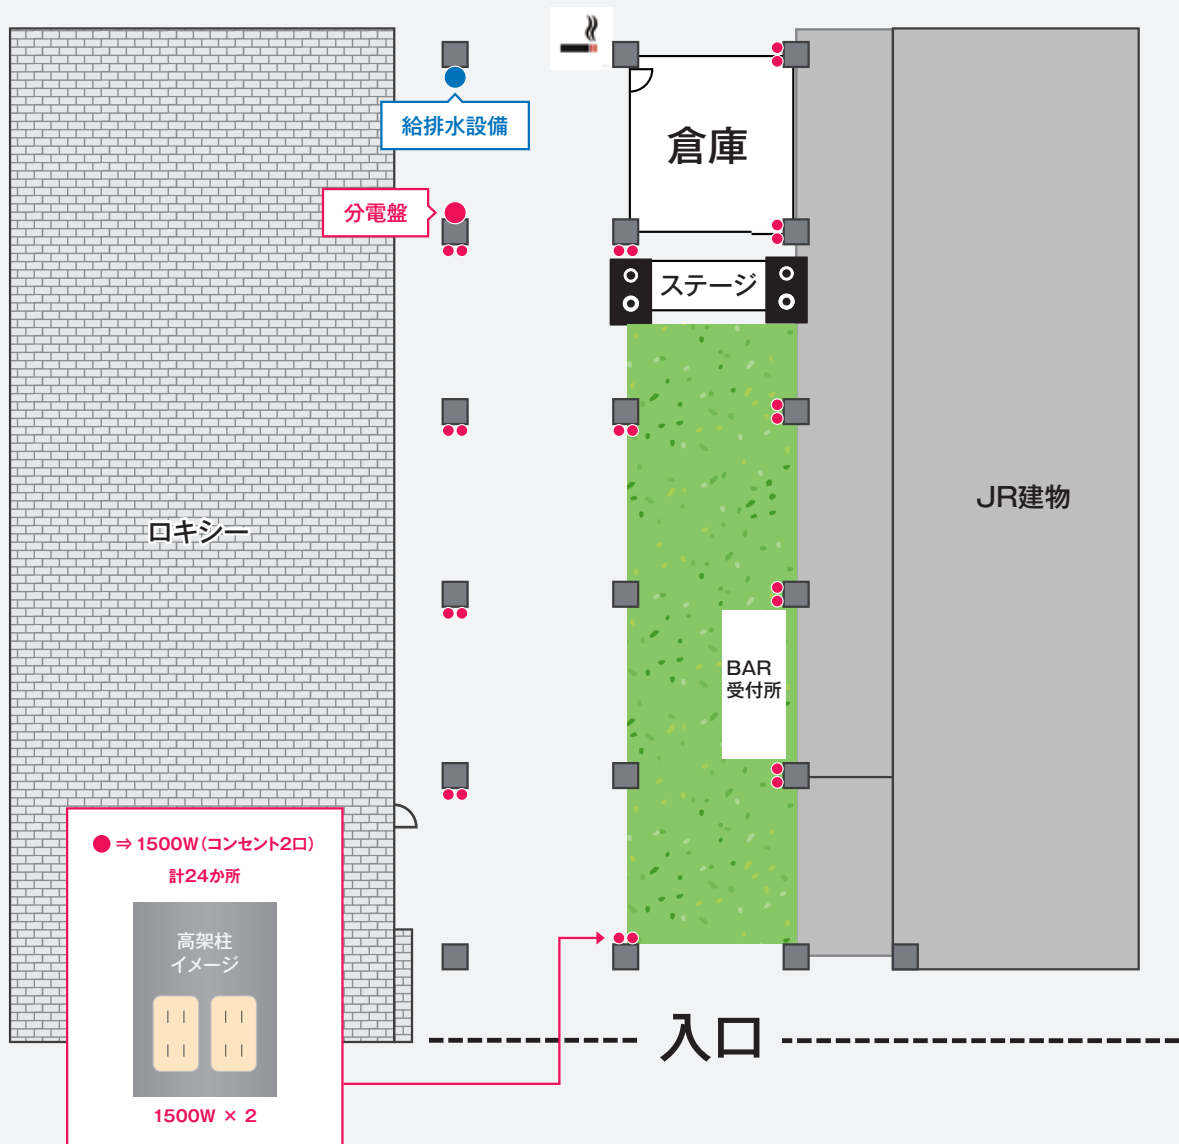

静岡市民にとっては馴染み深い「おまち」という言葉。
私たちは、この高架下にOMACHIという名前をつけました。

これから多くの人々が思い出を作り、人生に彩りを与えてくれる、特別な場所です。

02

MAP

施設マップ

什器配置

人工芝(図面内緑)、BAR受付所の配置は動かせません。
ステージ、椅子、テーブルは自由にレイアウト変更が可能です。

02

MAP

施設マップ

敷地内寸法

記載されている数値はおおよその数字となりますのでご了承ください。
 装飾等の理由から正確な数値が必要な場合は、現地での事前測量も可能ですのでご相談ください。

02

MAP

施設マップ

電源位置

電源コンセントは柱12本に配置されており、各柱に2個のコンセントボックスがあります。
 (コンセントボックスは計24箇所)
 1つのコンセントボックス内に2口コンセント挿入口があります。
 (コンセントボックス1つの容量が1500ワット)

02

MAP

施設マップ

搬入搬出経路

搬入、搬出時は敷地南側の側道からお願いします。

車両を停車する場合は敷地内まで侵入してから荷下ろし等、作業してください。

敷地出入口付近を塞いでの停車は避けるようご注意ください。